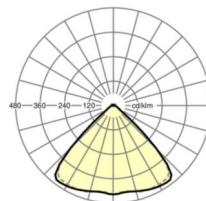

параметры

номер заказа	19410024040
код EAN	4020863414666
номер таможенного тарифа	94051190
Знак прохождения контроля	IP 20, класс защиты I, ENEC10 VDE, F, HACCP DIN10500/Food/IFS-пригодность для применения/BRC, Indoor, CE
Степень ударопрочности IK	IK03 (-20°C bis 40°C)
Температура окружения	ta -20°C в 40°C
Гарантийный срок	5 лет
Государственные программы поддержки	BEG - государственные субсидии для энергосберегающих зданий (действительна только для Германии)

электротехника

Балласт	Электронный драйвер (1 штука)
Мощность системы	56W
сетевое напряжение	230V/50Hz
автоматический предохранитель (пусковой ток)	17 штук/B10, 28 штук/B16, 29 штук/C10, 48 штук/C16
класс энергосбережения/Источник света	C

Оптика

Оснастка	LED, цветопередача/оттенок света CRI ≥ 80 / 4000K
Допуск для координаты цветности (MacAdam)	3SDCM
Фотобиологическая безопасность (светильник)	RG1
Номинальный световой поток	10098lm
Срок службы LED	50000h L80/B10 (Tq 40°C)
светоотдача светильников	181lm/W
Угол излучения	95° (C0) / 95° (C90)
UGR поп./вдоль	20.5 / 20.9

DEEP-LINK

<https://www.regiolux.de/ru/article/19410024040>

Ссылка	LED 10000lm 840
ηLB	100 %
Φ ↓/↑	98 % / 2 %
UGR поп./вдоль	20.5 / 20.9