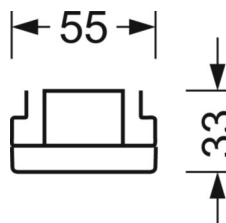

Лампо- и прибородержатели - Individual.Lens.Optic - прямой широконаправленный свет - без видимых стыков

Ламподержатель из оцинкованного стального профиля, поверхность покрыта лаком на полиэфирной смоле. Крепление без инструментов с нажимными затворами, встроенными в конструкцию, обеспечивают защиту от кражи и взлома. Цвет корпуса белый стандартный для электротехники RAL 9016; Прямой широко направленный свет, распространяющийся через линзу «Individual.Lens.Optic» из пластика ПММА. Оптика отдельных линз делает сборку и установку предельно удобными, плоскость легко чистится. Тройные ряды из отдельных линз и лампо-/прибородержатели, идеально согласованные между собой, обеспечивают цельный вид без стыков и неравномерностей Подключение к электросети через штатную 3-полюсную штекерную деталь для быстрой сборки, со свободным выбором фаз. Встроенный механизм для правильной сборки для быстрого контакта. Сменные блоки, позволяющие легко модернизировать освещение, существенно продлевают срок службы всей осветительной установки.

параметры

номер заказа	19410024040
код EAN	4020863414666
номер таможенного тарифа	94051190
Знак прохождения контроля	IP 20, класс защиты I, ENEC10 VDE, F, HACCP DIN10500/Food/IFS-пригодность для применения/BRC, Indoor, CE
Степень ударопрочности IK	IK03 (-20°C bis 40°C)
Температура окружения	ta -20°C в 40°C
Гарантийный срок	5 лет
Государственные программы поддержки	BEG - государственные субсидии для энергосберегающих зданий (действительна только для Германии)

электротехника