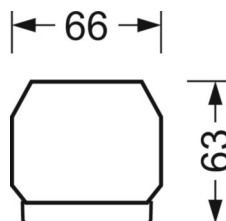

Лампо- и прибородержатели - Individual.Lens.Optic - прямой широконаправленный свет - без видимых стыков

Ламподержатель из оцинкованного стального профиля, поверхность покрыта лаком на полиэфирной смоле. Крепление без инструментов с нажимными затворами, встроенными в конструкцию, обеспечивают защиту от кражи и взлома. Цвет корпуса белый стандартный для электротехники RAL 9016; Прямой широко направленный свет, распространяющийся через линзу «Individual.Lens.Optic» из пластика ПММА. Оптика отдельных линз делает сборку и установку предельно удобными, плоскость легко чистится. Тройные ряды из отдельных линз и лампо-/прибородержатели, идеально согласованные между собой, обеспечивают цельный вид без стыков и неравномерностей Подключение к электросети через штатную 3-полюсную штекерную деталь для быстрой сборки, со свободным выбором фаз. Встроенный механизм для правильной сборки для быстрого контакта. Сменные блоки, позволяющие легко модернизировать освещение, существенно продлевают срок службы всей осветительной установки.

параметры

номер заказа	19410024040
код EAN	4020863414666
номер таможенного тарифа	94051190
Знак прохождения контроля	IP 20, класс защиты I, ENEC10 VDE, F, HACCP DIN10500/Food/IFS-пригодность для применения/BRC, Indoor, CE
Степень ударопрочности IK	IK03 (-20°C bis 40°C)
Температура окружения	ta -20°C в 40°C
Гарантийный срок	5 лет
Государственные программы поддержки	BEG - государственные субсидии для энергосберегающих зданий (действительна только для Германии)

электротехника